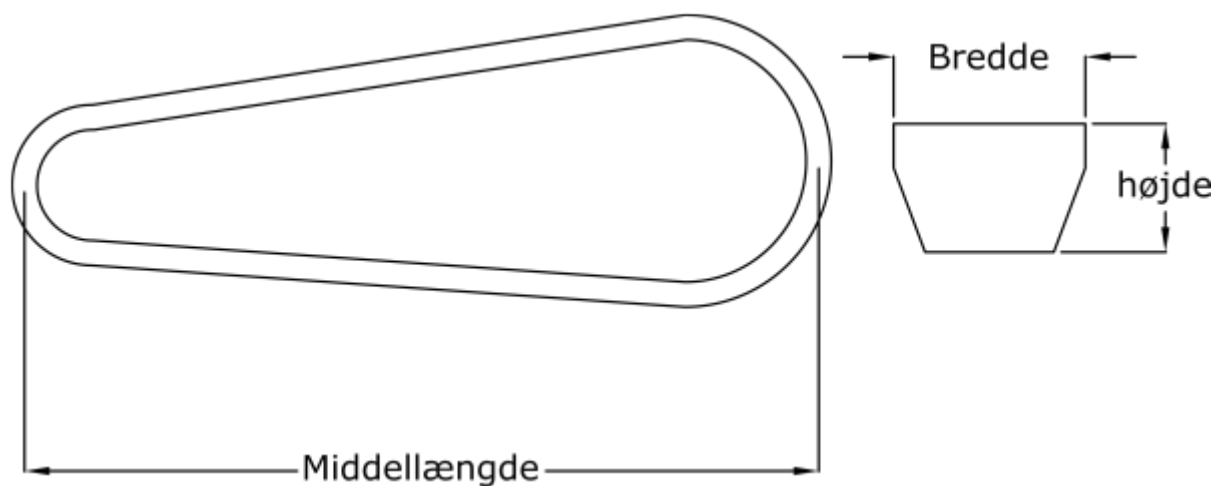

Varenummer: 601905300116
Beskrivelse: Gates kilerem Hi-power Dubl-V BB116

Mål

Bredde	= 17
Højde	= 10
Indvendig længde	= 3000
Middellængde	= 3020
Type	= BB116